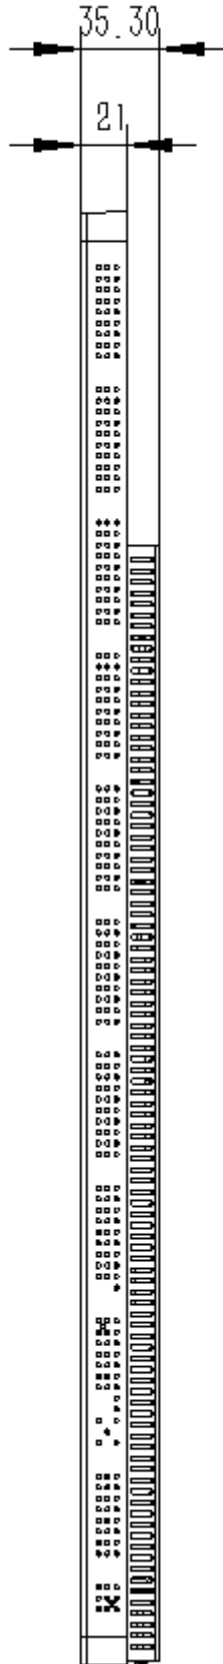

上海仙视电子科技有限公司

19 寸电梯故障监控和报警及安全知识宣传系统多功能播放机 PF19EH6(客户型号:CESSES-05)产品规格书

历史版本

产品料号	版本	发布日期	撰写	审核	批准	备注
1380157	GV-CESSES-05-GGS20181113	2018/11/13	唐丽平	沈莹	孙明	

产品信息如有变更，恕不另行通知。

© 2017 上海仙视电子科技有限公司。版权所有，侵权必究

一、主要技术参数

显示屏		
显示屏	18.5 inches LED 背光	10.1 inches LED 背光
显示尺寸 (mm)	409.8(H) × 230.4(V) mm (Typ.)	135.36(W) × 216.58(H) mm (Typ.)
图像比例	16:9	8:5
显示分辨率	1366×768	1280×800
显示亮度	250 cd/m ²	250 cd/m ²
对比度	1000:1	800:1
视角 (CR>10)	全视角 (R/L 89 (Min.), U/D 89 (Min.))	全视角 (R/L 80 (Min.), U/D 80 (Min.))
色彩	16.7 Million colors	/
色温	/	/
背光寿命	30000 hours	20000 hours
响应时间	14ms	25ms
系统配置		
操作系统	Android 5.1	
CPU	四核 ARM Cortex A17 (最高1.8GHz)	
GPU	四核ARMMail-764	
内存	2GB DDR3	
存储	8G eMMC	
外部接口		
音视频接口	N/A	

网络接口	有线网络 LAN×1 (RJ45 100/1000M 以太网) 无线网络 WiFi×1 (802.11bgn)
储存扩展	Micro TF Card×1 32G (Max)
其他接口	USB 2.0 (TypeA) ×3 SIM Card×1 (标准) DC IN (12V)
多媒体	
媒体文件格式	视频:支持 MPEG1、MPEG2、MPEG4、H.264、WMV、MKV、TS、flv 等主流视频格式
	音频 : 支持 MP3 等音频格式
	图片 : 支持 JPG、JPEG、BMP、PNG、GIF 等图片格式
	文本 : txt
播放模式	竖屏
节目传输	USB、局域网传输、广域网传输
整机参数	
产品尺寸 (mm)	278.94 (H) ×655.94 (V) ×35.1 (D)
外箱尺寸 (mm)	767 (H) ×380.5 (V) ×280 (D)
VESA 标准 (mm)	N/A
屏幕悬挂模式	竖屏

二、产品线条图

三、产品图片

四、包装尺寸

注：最终解释权以仙视电子科技有限公司为准