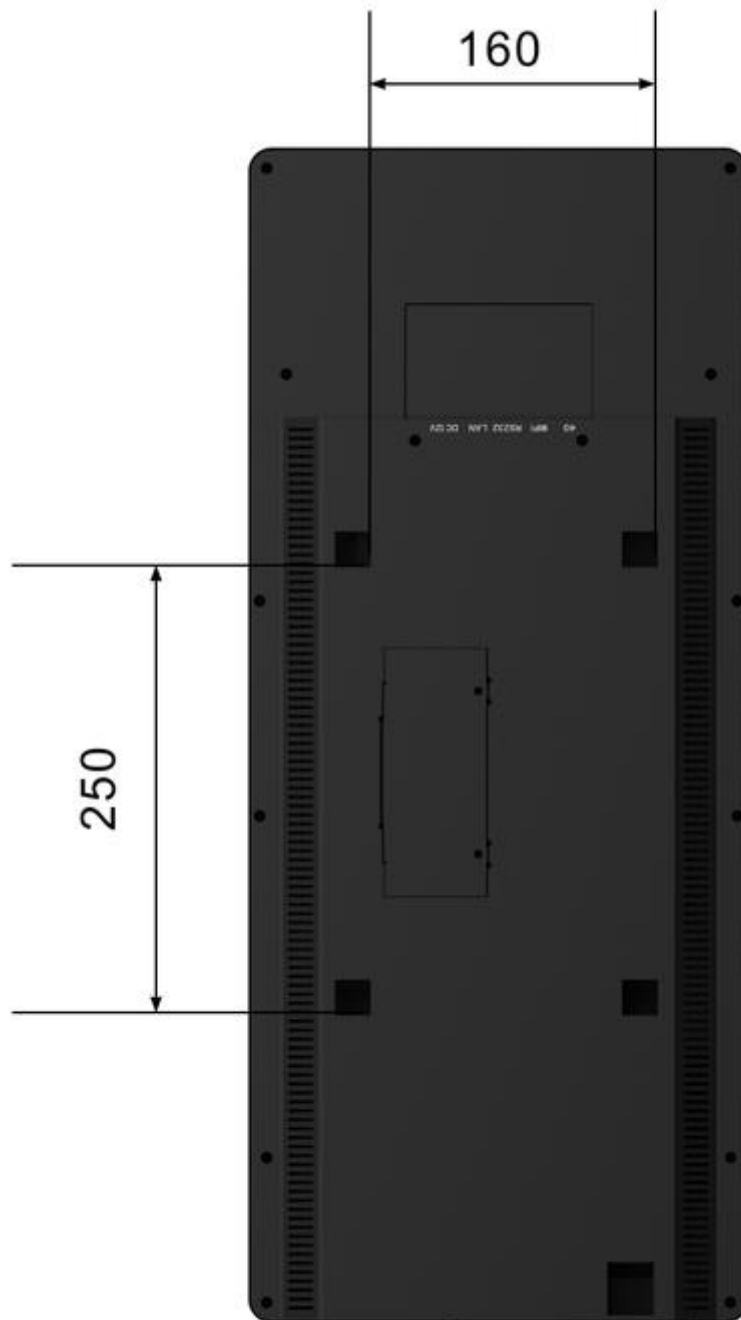

显示屏		
显示屏	18.5 inches LED 背光	10.1 inches LED 背光
显示尺寸 (mm)	409.8(H) × 230.4(V) mm (Typ.)	135.36(W) × 216.58(H) mm (Typ.)
图像比例	16:9	8:5
显示分辨率	1366×768	1280×800
显示亮度	250 cd/m ²	250 cd/m ²
对比度	1000:1	800:1
视角 (CR>10)	全视角 (R/L 89 (Min.), U/D 89 (Min.))	全视角 (R/L 80 (Min.), U/D 80 (Min.))
色彩	16.7 Million colors	/
色温	/	/
背光寿命	30000 hours	20000 hours
响应时间	14ms	25ms
系统配置		
操作系统	Android 5.1	
CPU	四核 ARM Cortex A17 (最高1.8GHz)	
GPU	四核ARMMail-764	
内存	2GB DDR3	
存储	8G eMMC	
外部接口		
音视频接口	N/A	

网络接口	有线网络 LAN×1 (RJ45 100/1000M 以太网) 无线网络 WiFi×1 (802.11bgn)
储存扩展	Micro TF Card×1 32G (Max)
其他接口	USB 2.0 (TypeA) ×3 SIM Card×1 (标准) DC IN (12V)
多媒体	
媒体文件格式	视频:支持 MPEG1、MPEG2、MPEG4、H.264、WMV、MKV、TS、flv 等主流视频格式
	音频 : 支持 MP3 等音频格式
	图片 : 支持 JPG、JPEG、BMP、PNG、GIF 等图片格式
	文本 : txt
播放模式	竖屏
节目传输	USB、局域网传输、广域网传输
整机参数	
产品尺寸 (mm)	278.94 (H) ×655.94 (V) ×35.1 (D)
外箱尺寸 (mm)	767 (H) ×380.5 (V) ×280 (D)
VESA 标准 (mm)	N/A
屏幕悬挂模式	竖屏

二、产品线条图

三、产品图片

四、包装尺寸

注：最终解释权以仙视电子科技有限公司为准