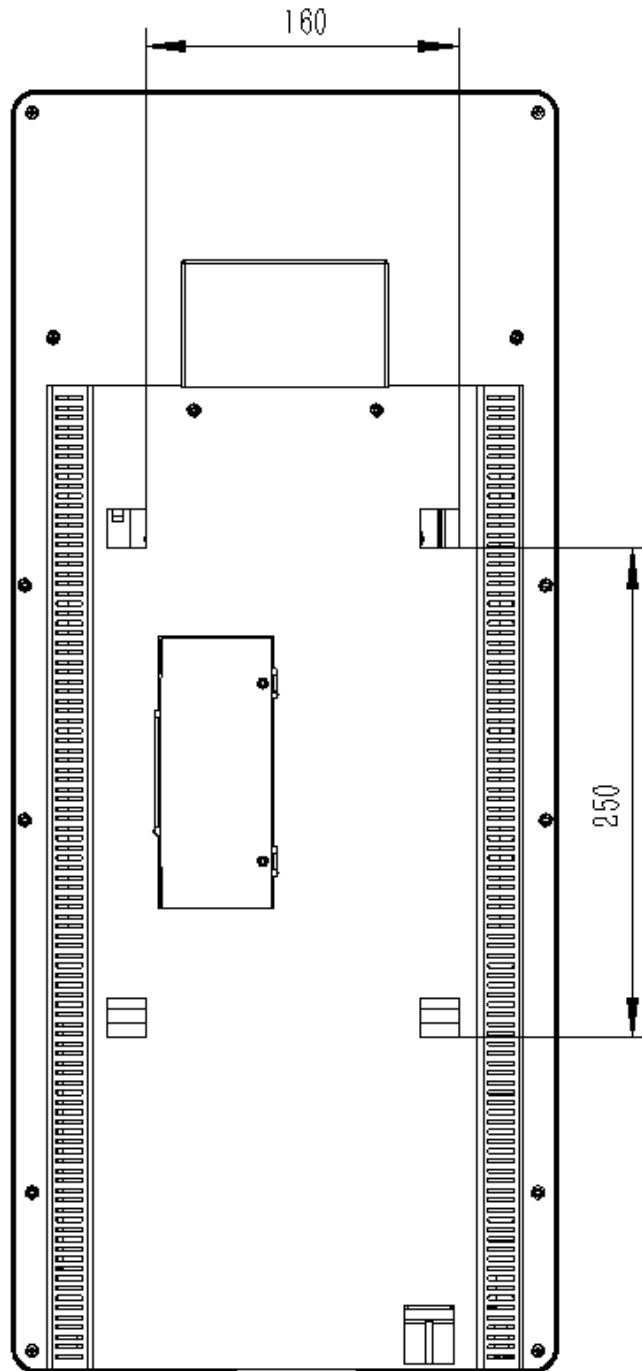

上海仙视电子科技有限公司

19 寸电梯故障监控和报警及安全知识宣传系统多功能播放机 PF19EH6(客户型号:CESSES-05)产品规格书

历史版本

产品料号	版本	发布日期	撰写	审核	批准	备注
1380157	GV-CESSES-05-GGS20181113	2018/11/13	唐丽平	沈莹	孙明	

产品信息如有变更，恕不另行通知。

© 2017 上海仙视电子科技有限公司。版权所有，侵权必究

一、主要技术参数

显示屏		
显示屏	18.5 inches LED 背光	10.1 inches LED 背光
显示尺寸 (mm)	409.8(H) × 230.4(V) mm (Typ.)	135.36(W) × 216.58(H) mm (Typ.)
图像比例	16:9	8:5
显示分辨率	1366×768	1280×800
显示亮度	250 cd/m ²	250 cd/m ²
对比度	1000:1	800:1
视角 (CR>10)	全视角 (R/L 89 (Min.), U/D 89 (Min.))	全视角 (R/L 80 (Min.), U/D 80 (Min.))
色彩	16.7 Million colors	/
色温	/	/
背光寿命	30000 hours	20000 hours
响应时间	14ms	25ms
系统配置		
操作系统	Android 5.1	
CPU	四核 ARM Cortex A17 (最高1.8GHz)	
GPU	四核ARMMail-764	
内存	2GB DDR3	
存储	8G eMMC	
外部接口		
音视频接口	N/A	

网络接口	有线网络 LAN×1 (RJ45 100/1000M 以太网) 无线网络 WiFi×1 (802.11bgn)
储存扩展	Micro TF Card×1 32G (Max)
其他接口	USB 2.0 (TypeA) ×3 SIM Card×1 (标准) DC IN (12V)
多媒体	
媒体文件格式	视频:支持 MPEG1、MPEG2、MPEG4、H.264、WMV、MKV、TS、flv 等主流视频格式
	音频 : 支持 MP3 等音频格式
	图片 : 支持 JPG、JPEG、BMP、PNG、GIF 等图片格式
	文本 : txt
播放模式	竖屏
节目传输	USB、局域网传输、广域网传输
整机参数	
产品尺寸 (mm)	278.94 (H) ×655.94 (V) ×35.1 (D)
外箱尺寸 (mm)	767 (H) ×380.5 (V) ×280 (D)
VESA 标准 (mm)	N/A
屏幕悬挂模式	竖屏

二、产品线条图

三、产品图片

四、包装尺寸

注：最终解释权以仙视电子科技有限公司为准