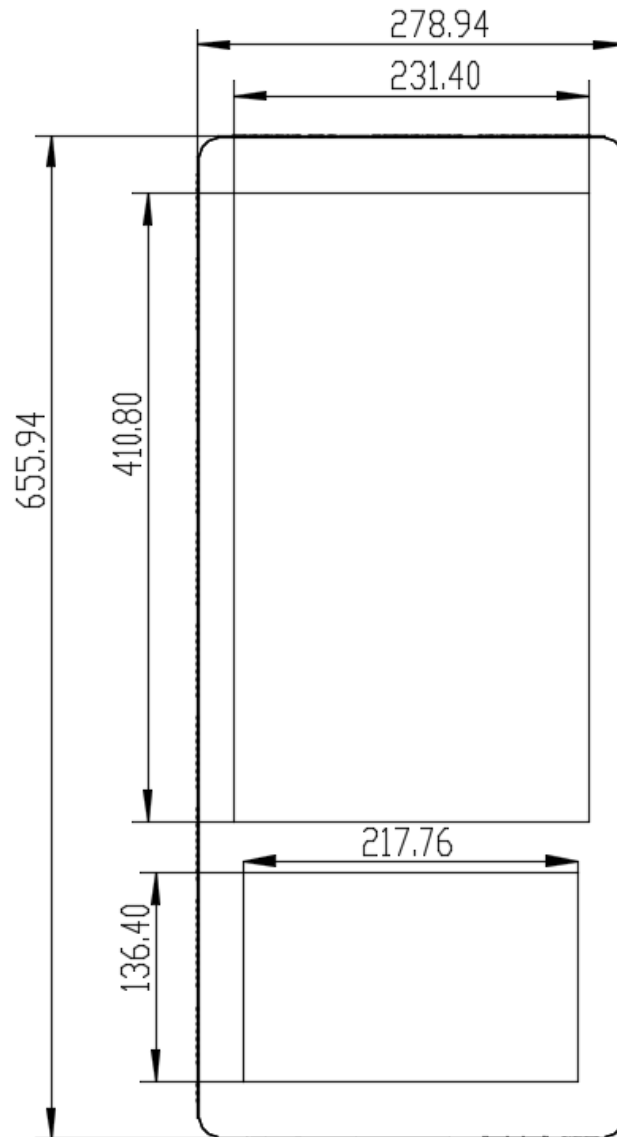

上海仙视电子科技有限公司

19 寸电梯故障监控和报警及安全知识宣传系统多功能播放机 PF19EH6(客户型号:CESSES-05)产品规格书

历史版本

产品料号	版本	发布日期	撰写	审核	批准	备注
1380157	GV-CESSES-05-GGS20181113	2018/11/13	唐丽平	沈莹	孙明	

产品信息如有变更，恕不另行通知。

© 2017 上海仙视电子科技有限公司。版权所有，侵权必究

一、主要技术参数

显示屏		
显示屏	18.5 inches LED 背光	10.1 inches LED 背光
显示尺寸 (mm)	409.8(H) × 230.4(V) mm (Typ.)	135.36(W) × 216.58(H) mm (Typ.)
图像比例	16:9	8:5
显示分辨率	1366×768	1280×800
显示亮度	250 cd/m ²	250 cd/m ²
对比度	1000:1	800:1
视角 (CR>10)	全视角 (R/L 89 (Min.), U/D 89 (Min.))	全视角 (R/L 80 (Min.), U/D 80 (Min.))
色彩	16.7 Million colors	/
色温	/	/
背光寿命	30000 hours	20000 hours
响应时间	14ms	25ms
系统配置		
操作系统	Android 5.1	
CPU	四核 ARM Cortex A17 (最高1.8GHz)	
GPU	四核ARMMail-764	
内存	2GB DDR3	
存储	8G eMMC	
外部接口		
音视频接口	N/A	

网络接口	有线网络 LAN×1 (RJ45 100/1000M 以太网) 无线网络 WiFi×1 (802.11bgn)
储存扩展	Micro TF Card×1 32G (Max)
其他接口	USB 2.0 (TypeA) ×3 SIM Card×1 (标准) DC IN (12V)
多媒体	
媒体文件格式	视频:支持 MPEG1、MPEG2、MPEG4、H.264、WMV、MKV、TS、flv 等主流视频格式
	音频 : 支持 MP3 等音频格式
	图片 : 支持 JPG、JPEG、BMP、PNG、GIF 等图片格式
	文本 : txt
播放模式	竖屏
节目传输	USB、局域网传输、广域网传输
整机参数	
产品尺寸 (mm)	278.94 (H) ×655.94 (V) ×35.1 (D)
外箱尺寸 (mm)	767 (H) ×380.5 (V) ×280 (D)
VESA 标准 (mm)	N/A
屏幕悬挂模式	竖屏

二、产品线条图

三、产品图片

四、包装尺寸

注：最终解释权以仙视电子科技有限公司为准