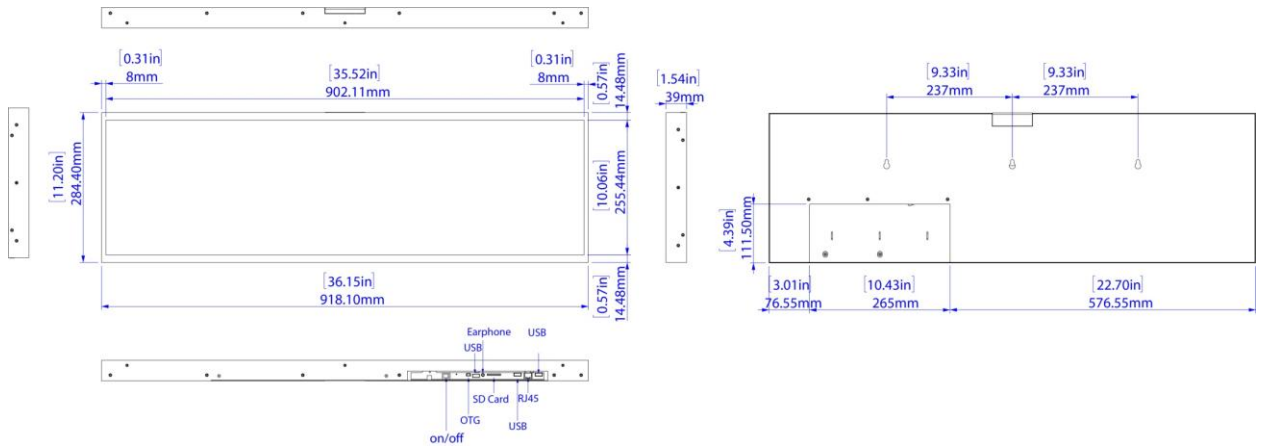

## 一、主要技术参数

<b>显示屏</b>	
显示屏	37"高清条形屏
显示尺寸 (mm)	899.712 x 253.044
图像比例	32:9
显示分辨率	1920x540
显示亮度	700cd/m2
对比度	4000:1
视角 (CR>10)	89/89/89/89
<b>系统配置</b>	
操作系统	Android 4.4+
CPU	四核,Cortex A9,1.6GHz RK3188
GPU	Mali-400MP4
内存	1GB
存储	8GB
<b>外部接口</b>	
音视频接口	HDMI 输出
网络接口	以太网
储存扩展	SD 卡
其他接口	Mini USB OTG , USB 3.0 , USB 2.0 , 3.5mm 耳机
<b>多媒体</b>	

支持媒体文件格式	视频：avi 、 mp4 、 ts 、 trp 、 mkv 、 mov 、 mpg 、 dat、 vob	
	音频：mp3 、 wma、 m4a、 aac	
	图片：bmp 、 jpg、 jpeg 、 png	
	文本：txt	
播放模式	全屏播放	
节目传输	USB	
<b>整机参数</b>		
产品尺寸 (mm)	902.11x284.4x39mm	
外箱尺寸 ( mm )	1035x105x360mm	
VESA 标准 ( mm )	支持	
屏幕悬挂模式	壁挂	
菜单语言	中英文等多语言 OSD 操作	
整机颜色	Black/White/Customized Color(黑色/白色/定制颜色)	
产品重量	净重：9.8kg	毛重：11.05 kg
整机功率		
音频喇叭		
输入电压	AC 100V~240V	
工作环境	0--40度	
附件	墙板支架,螺丝,用户手册	
产品认证		

## 二、产品线条图