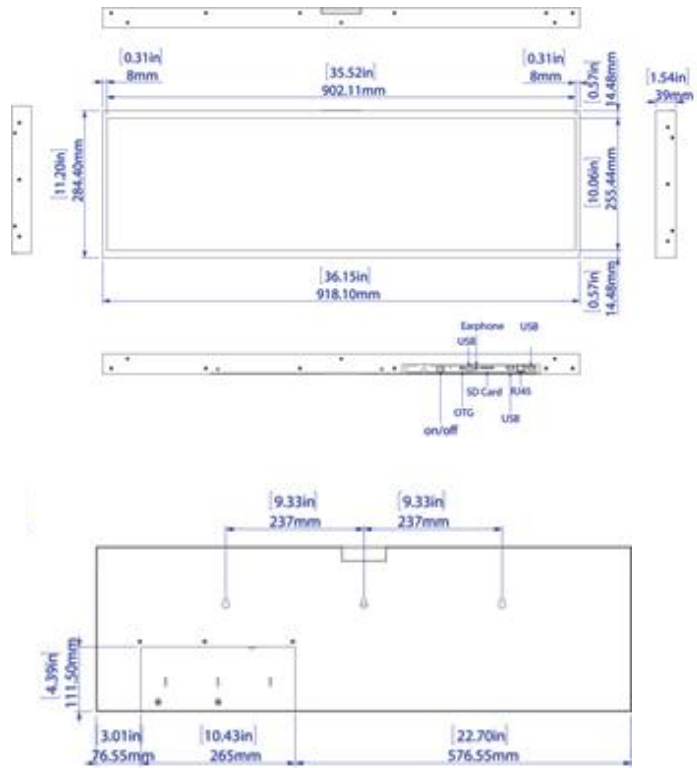

3.5mm立体声耳机输出

型号		S37H1
显示	显示屏	37"
	显示尺寸 (mm)	899.712 x 253.044
	图像比例	32:9
	显示分辨率	1920*540
	显示亮度	700cd/m2
	视角 (CR>10)	89/89/89/89(上/下/左/右)
	对比度	4000:1
系统	操作系统	Android 4.4+
	CPU	四核,Cortex A9,1.6G,RK3188
	GPU	Mali-400MP4
	内存	1GB
	存储	8GB
接口	音视频接口	HDMI输出
	网络接口	以太网
	储存扩展	SD卡
	其他接口	Mini USB OTG, USB 3.0, USB 2.0, 3.5mm 耳机
媒体	媒体文件格式	视频: avi、mp4、ts、trp、mkv、mov、mpg、dat、vob 音频: mp3、wma、m4a、aac 图片: bmp、jpg、jpeg、png 文本: txt
媒体	播放模式	全屏播放
	节目传输	USB
整机参数	产品尺寸 (mm)	902.11x284.4x39mm
	外箱尺寸 (mm)	1035x105x360mm
	VESA标准 (mm)	支持
	屏幕悬挂模式	支持壁挂
	菜单语言	中英文等多语言OSD操作
	整机颜色	Black/White/Customized Color(黑色/白色/定制颜色)
	产品重量	净重: 9.8Kg 毛重: 11.05 Kg
	整机功率	/
	输入电压	AC 100V~240V
	音频喇叭	/
	工作环境	0~40°C
	附件	墙板支架,螺丝,用户手册

如欲了解有关仙视的更广泛的解决方案的详细信息，请访问 [www.goodview.com](http://www.goodview.com)。

全国销售热线：400-0969-987

上海仙视电子科技有限公司保留下述权利：在不另行通知的情况下更改或更新本文所载任何信息；在不另行通知的情况下更改任何产品的设计、结构、材料、工艺流程或规格；及中断或限制任何产品的生产或分销。  
版权所有。保留所有权利。

© 2019 上海仙视电子科技有限公司保留所有权利。

**Goodview**

型号	S37H1
----	-------

线条图

包装尺寸

如欲了解有关仙视的更广泛的解决方案的详细信息，请访问 [www.goodview.com](http://www.goodview.com)。

全国销售热线：400-0969-987

上海仙视电子科技有限公司保留下述权利：在不另行通知的情况下更改或更新本文所载任何信息；在不另行通知的情况下更改任何产品的设计、结构、材料、工艺流程或规格；及中断或限制任何产品的生产或分销。版权所有。保留所有权利。