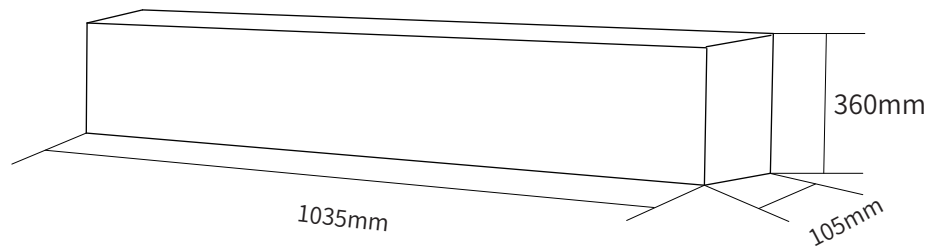

**Goodview**

型号	S37H1
----	-------

线条图

包装尺寸

如欲了解有关仙视的更广泛的解决方案的详细信息，请访问 [www.goodview.com](http://www.goodview.com)。

全国销售热线：400-0969-987

上海仙视电子科技有限公司保留下述权利：在不另行通知的情况下更改或更新本文所载任何信息；在不另行通知的情况下更改任何产品的设计、结构、材料、工艺流程或规格；及中断或限制任何产品的生产或分销。版权所有。保留所有权利。